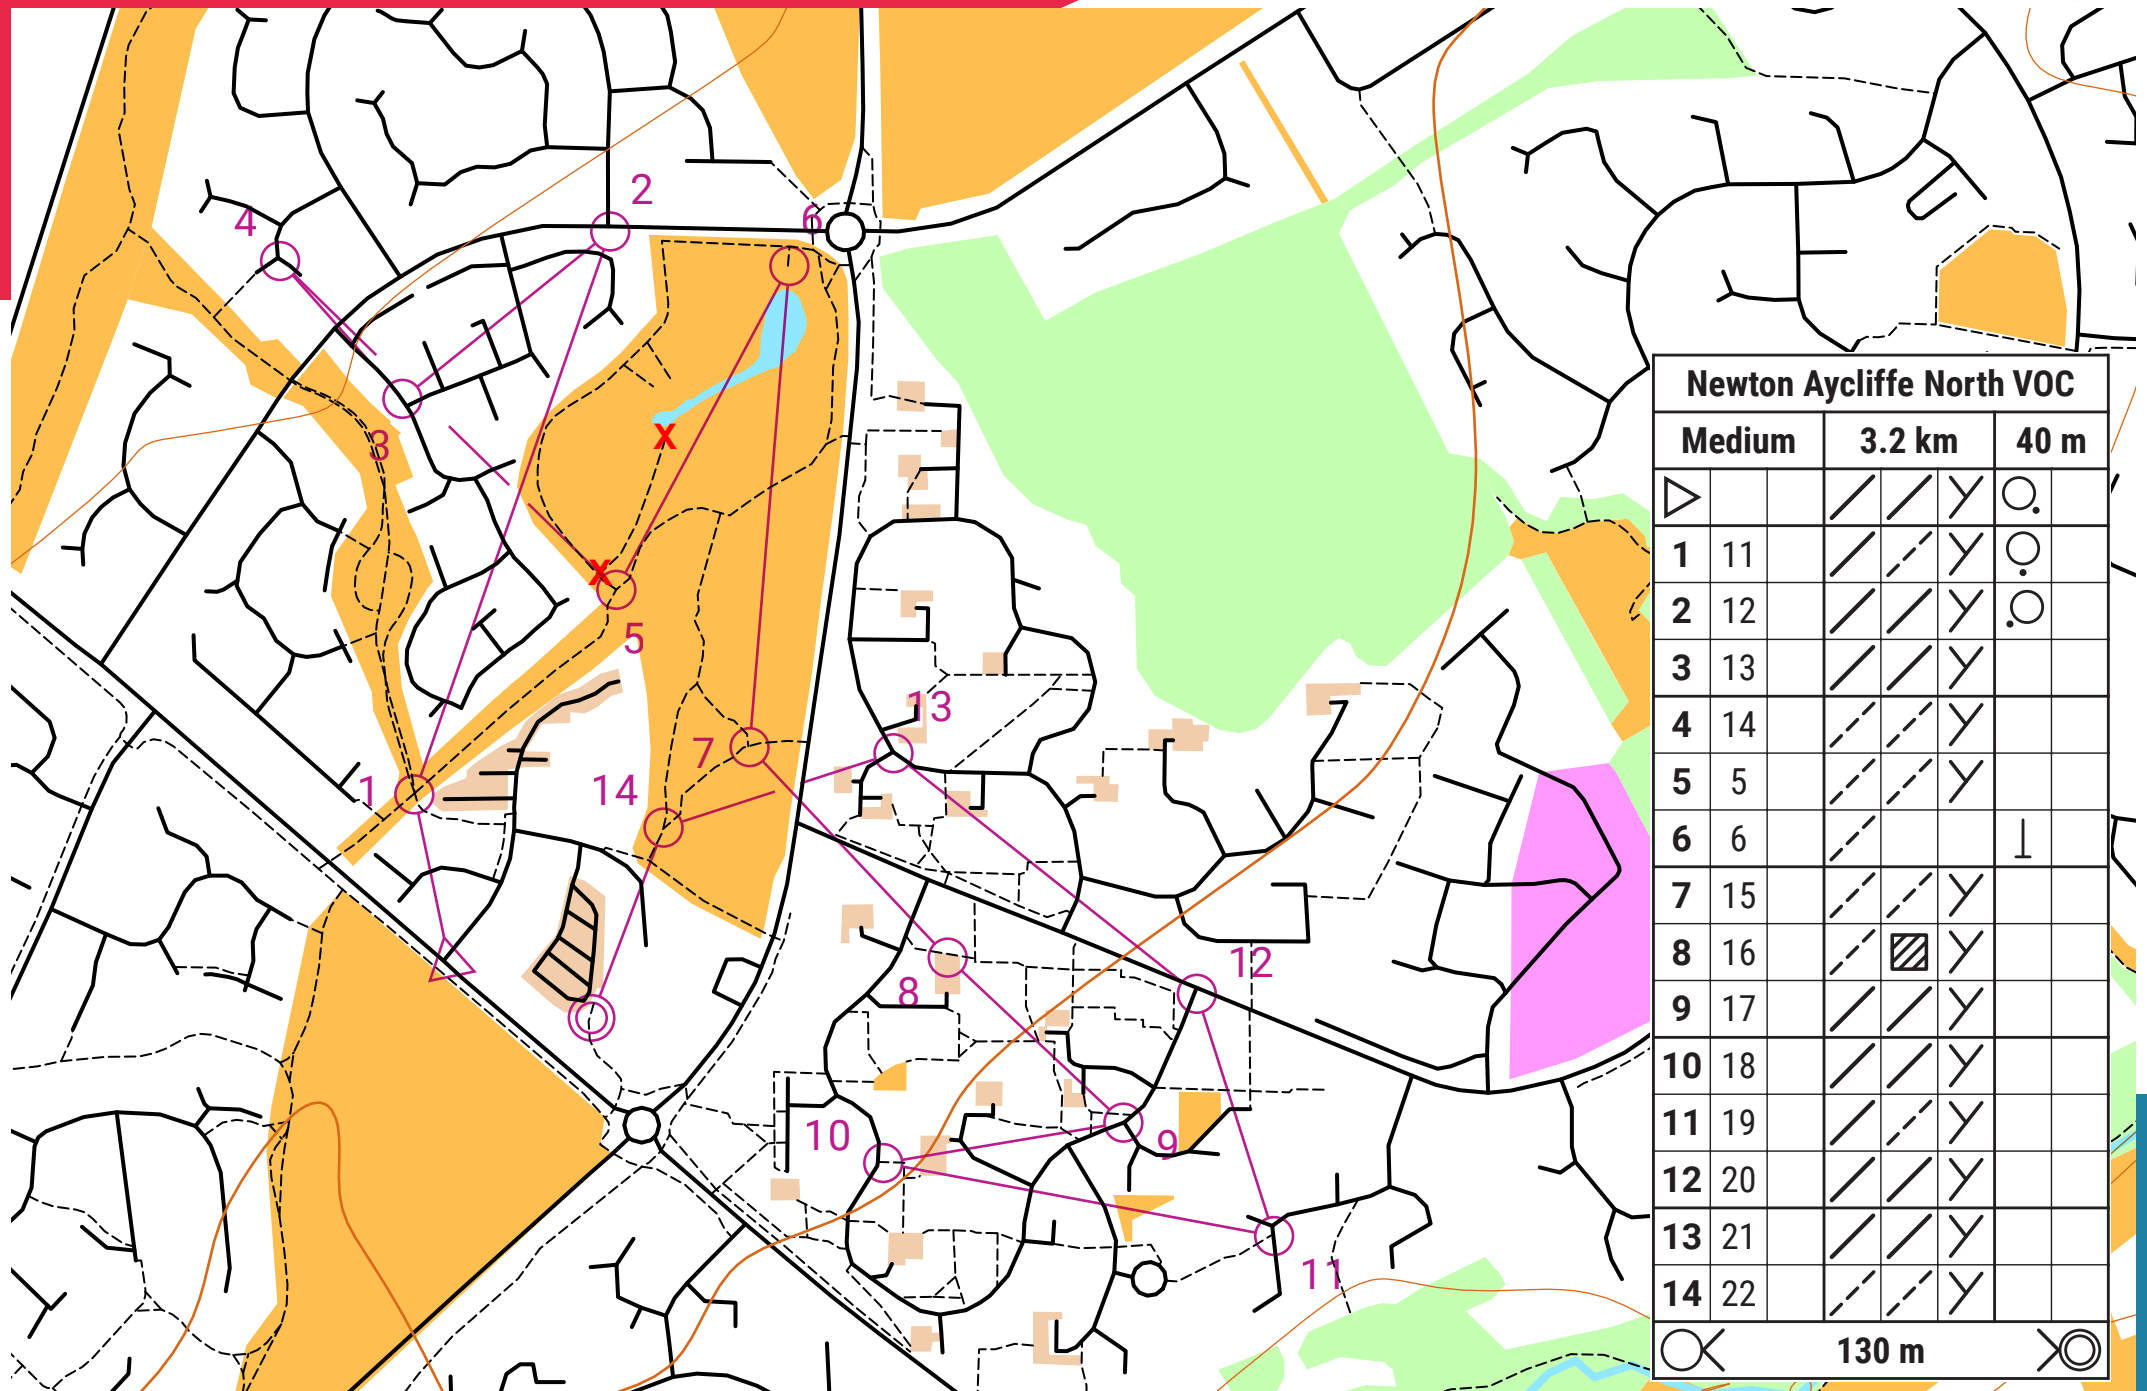

# NEWTON AYCLIFFE NORTH

scale 1:5000, contours 10m  
200m

Newton Aycliffe North VOC				
Medium		3.2 km	40 m	
▷		/ /	Y	○
1	11	/ /	Y	○
2	12	/ /	Y	○
3	13	/ /	Y	
4	14	/ /	Y	
5	5	/ /	Y	
6	6			⊥
7	15	/ /	Y	
8	16	/ /	▨	Y
9	17	/ /	Y	
10	18	/ /	Y	
11	19	/ /	Y	
12	20	/ /	Y	
13	21	/ /	Y	
14	22	/ /	Y	

Map data (c) OpenStreetMap, available under the Open Database Licence.  
Contains OS data (c) Crown copyright & database right OS 2013-2017.  
OOM created by Oliver O'Brien. Make your own: <http://oomap.co.uk/>