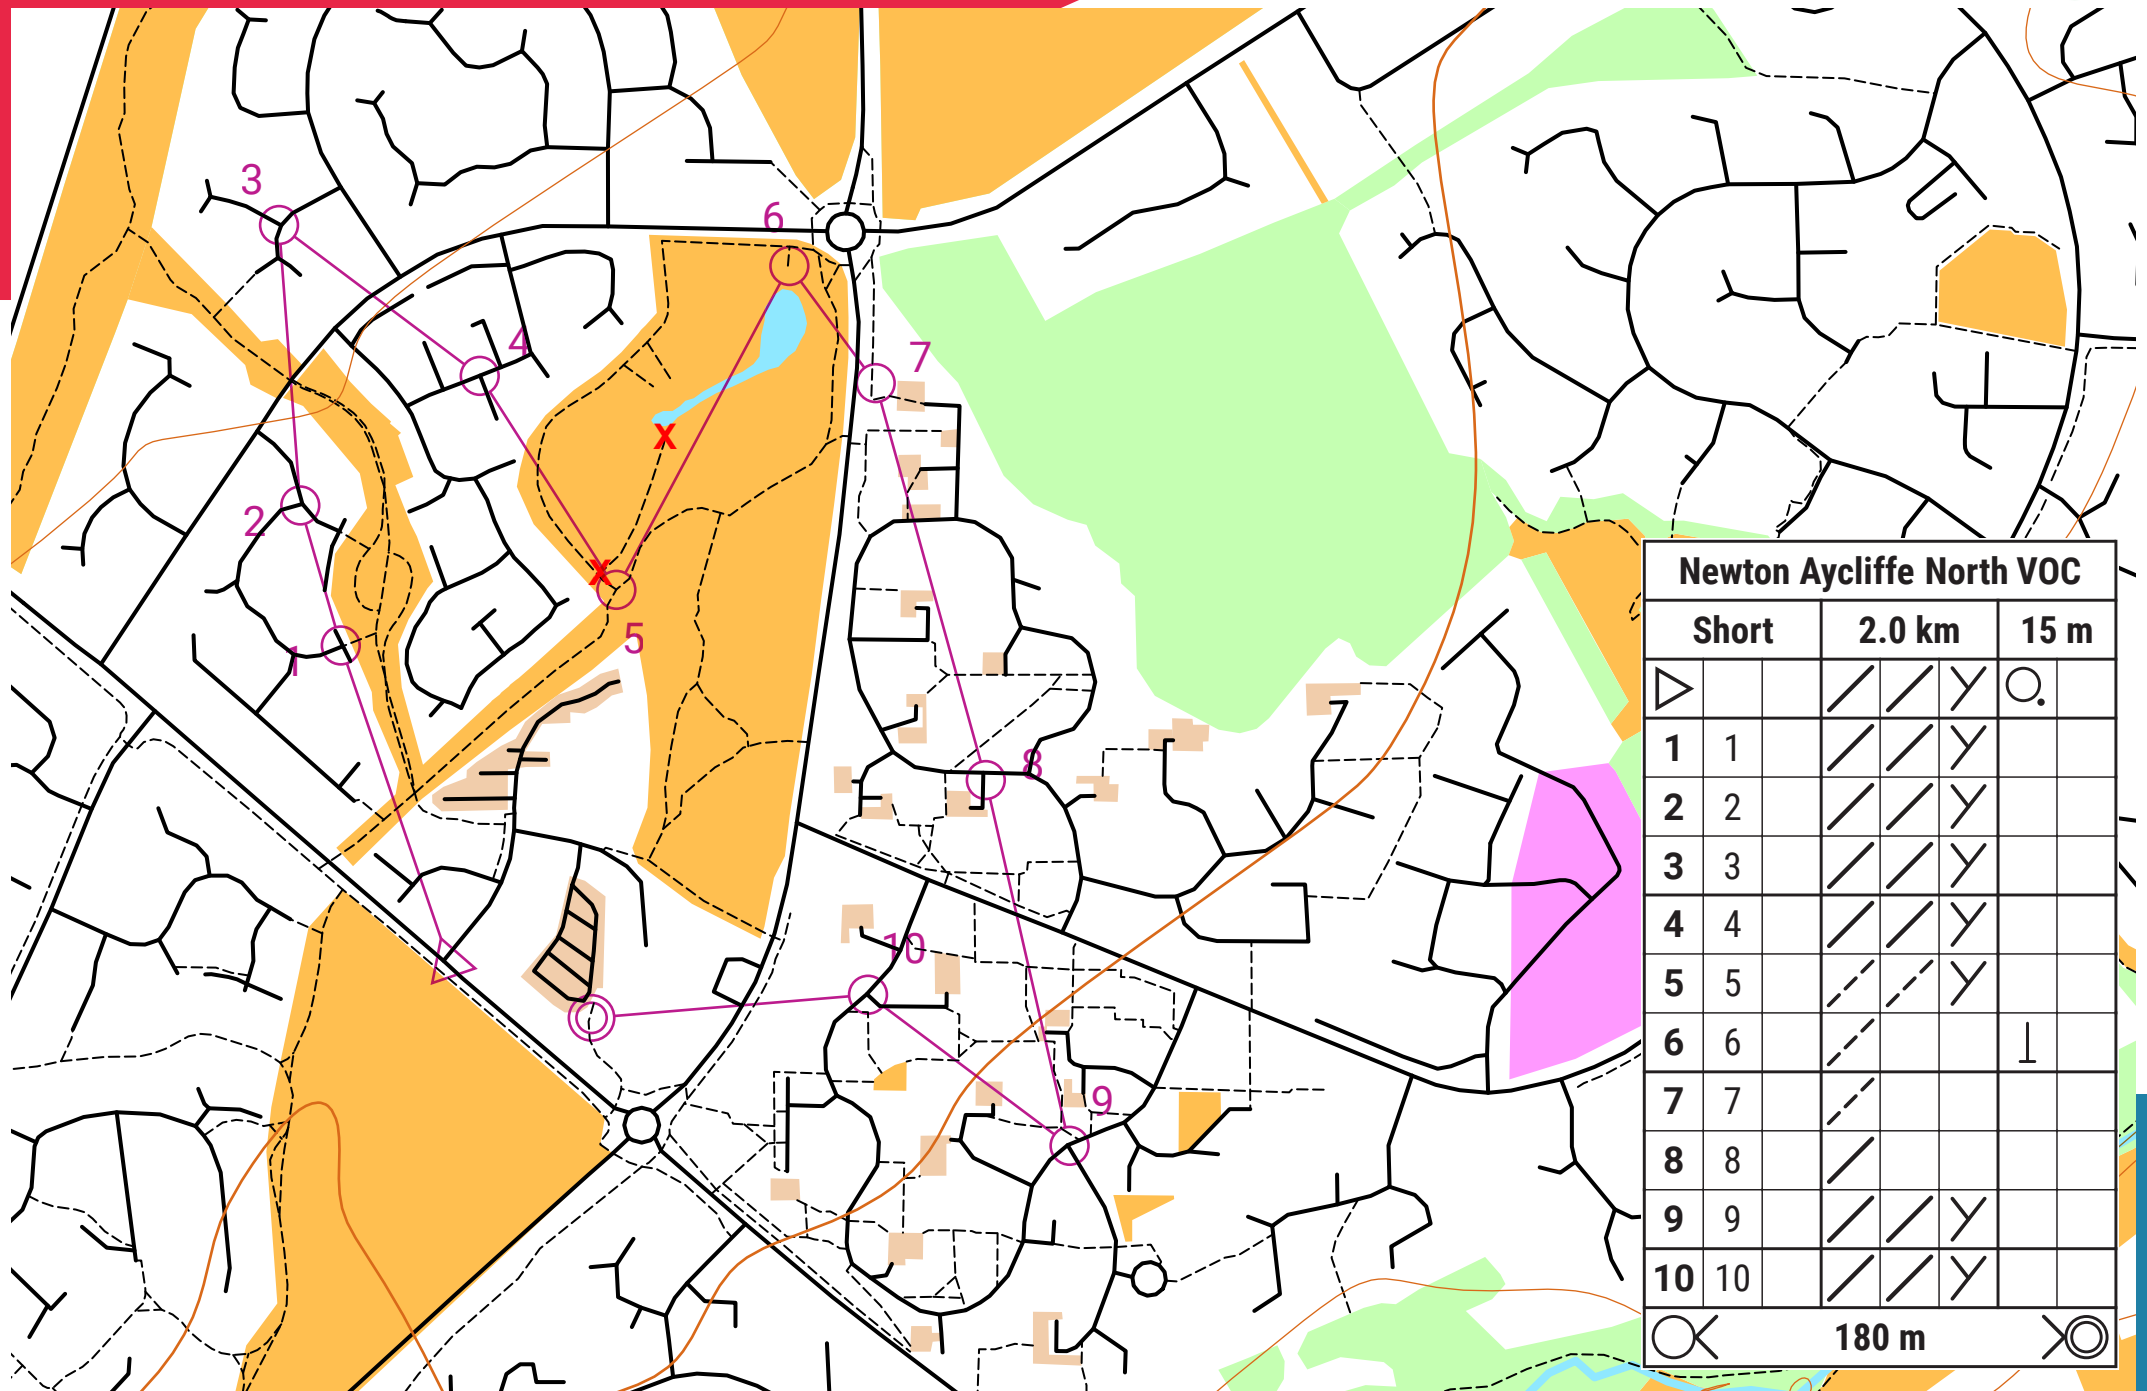

NEWTON AYCLIFFE NORTH

scale 1:5000, contours 10m
200m

Newton Aycliffe North VOC				
	Short	2.0 km		15 m
▷		/	/	○
1	1	/	/	Y
2	2	/	/	Y
3	3	/	/	Y
4	4	/	/	Y
5	5	/	/	Y
6	6	/	/	Y
7	7	/	/	Y
8	8	/	/	Y
9	9	/	/	Y
10	10	/	/	Y
○		180 m		○